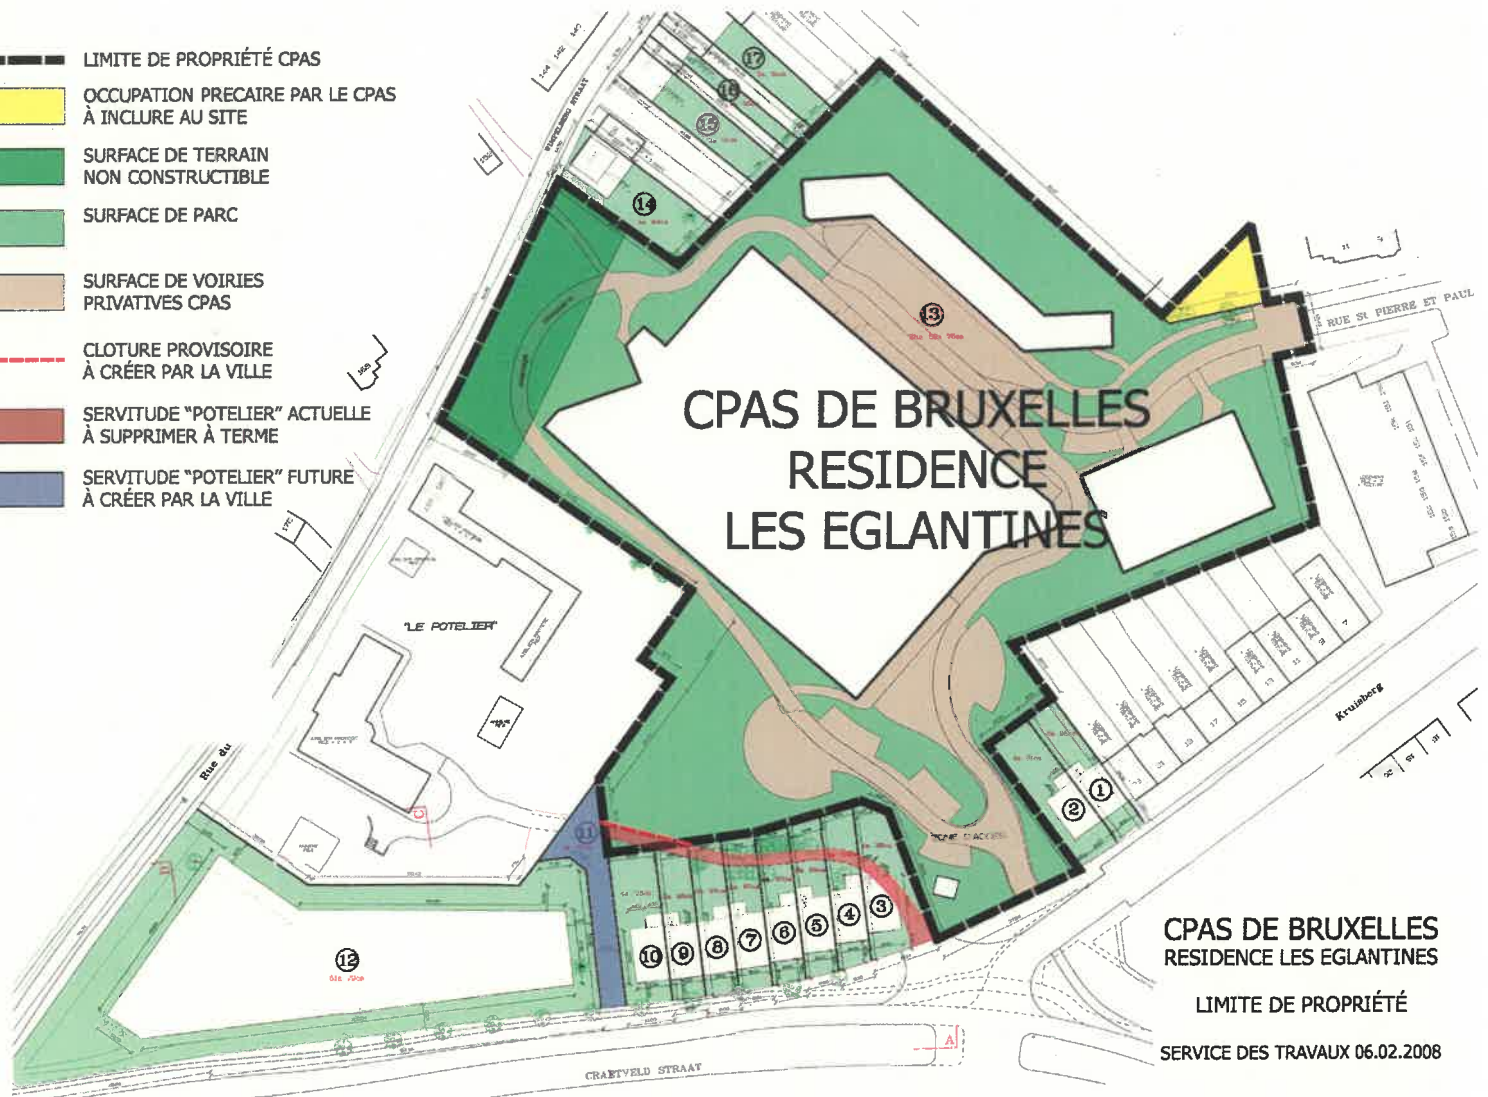

CINETIERE N.O.H.

9
2
83

PRESBYTERE

Rue "Saints" Pierre et Paul
Sint Pieter en Pauwels Straat

HOME "LES EGLANTINES"

C.P.A.S.

Kruisberg

-  LIMITE DE PROPRIÉTÉ CPAS
-  OCCUPATION PRECAIRE PAR LE CPAS À INCLURE AU SITE
-  SURFACE DE TERRAIN NON CONSTRUCTIBLE
-  SURFACE DE PARC
-  SURFACE DE VOIRIES PRIVATIVES CPAS
-  CLOTURE PROVISoire À CRÉER PAR LA VILLE
-  SERVITUDE "POTELIER" ACTUELLE À SUPPRIMER À TERME
-  SERVITUDE "POTELIER" FUTURE À CRÉER PAR LA VILLE

CPAS DE BRUXELLES RESIDENCE LES EGLANTINES

**CPAS DE BRUXELLES
RESIDENCE LES EGLANTINES**

LIMITE DE PROPRIÉTÉ

SERVICE DES TRAVAUX 06.02.2008