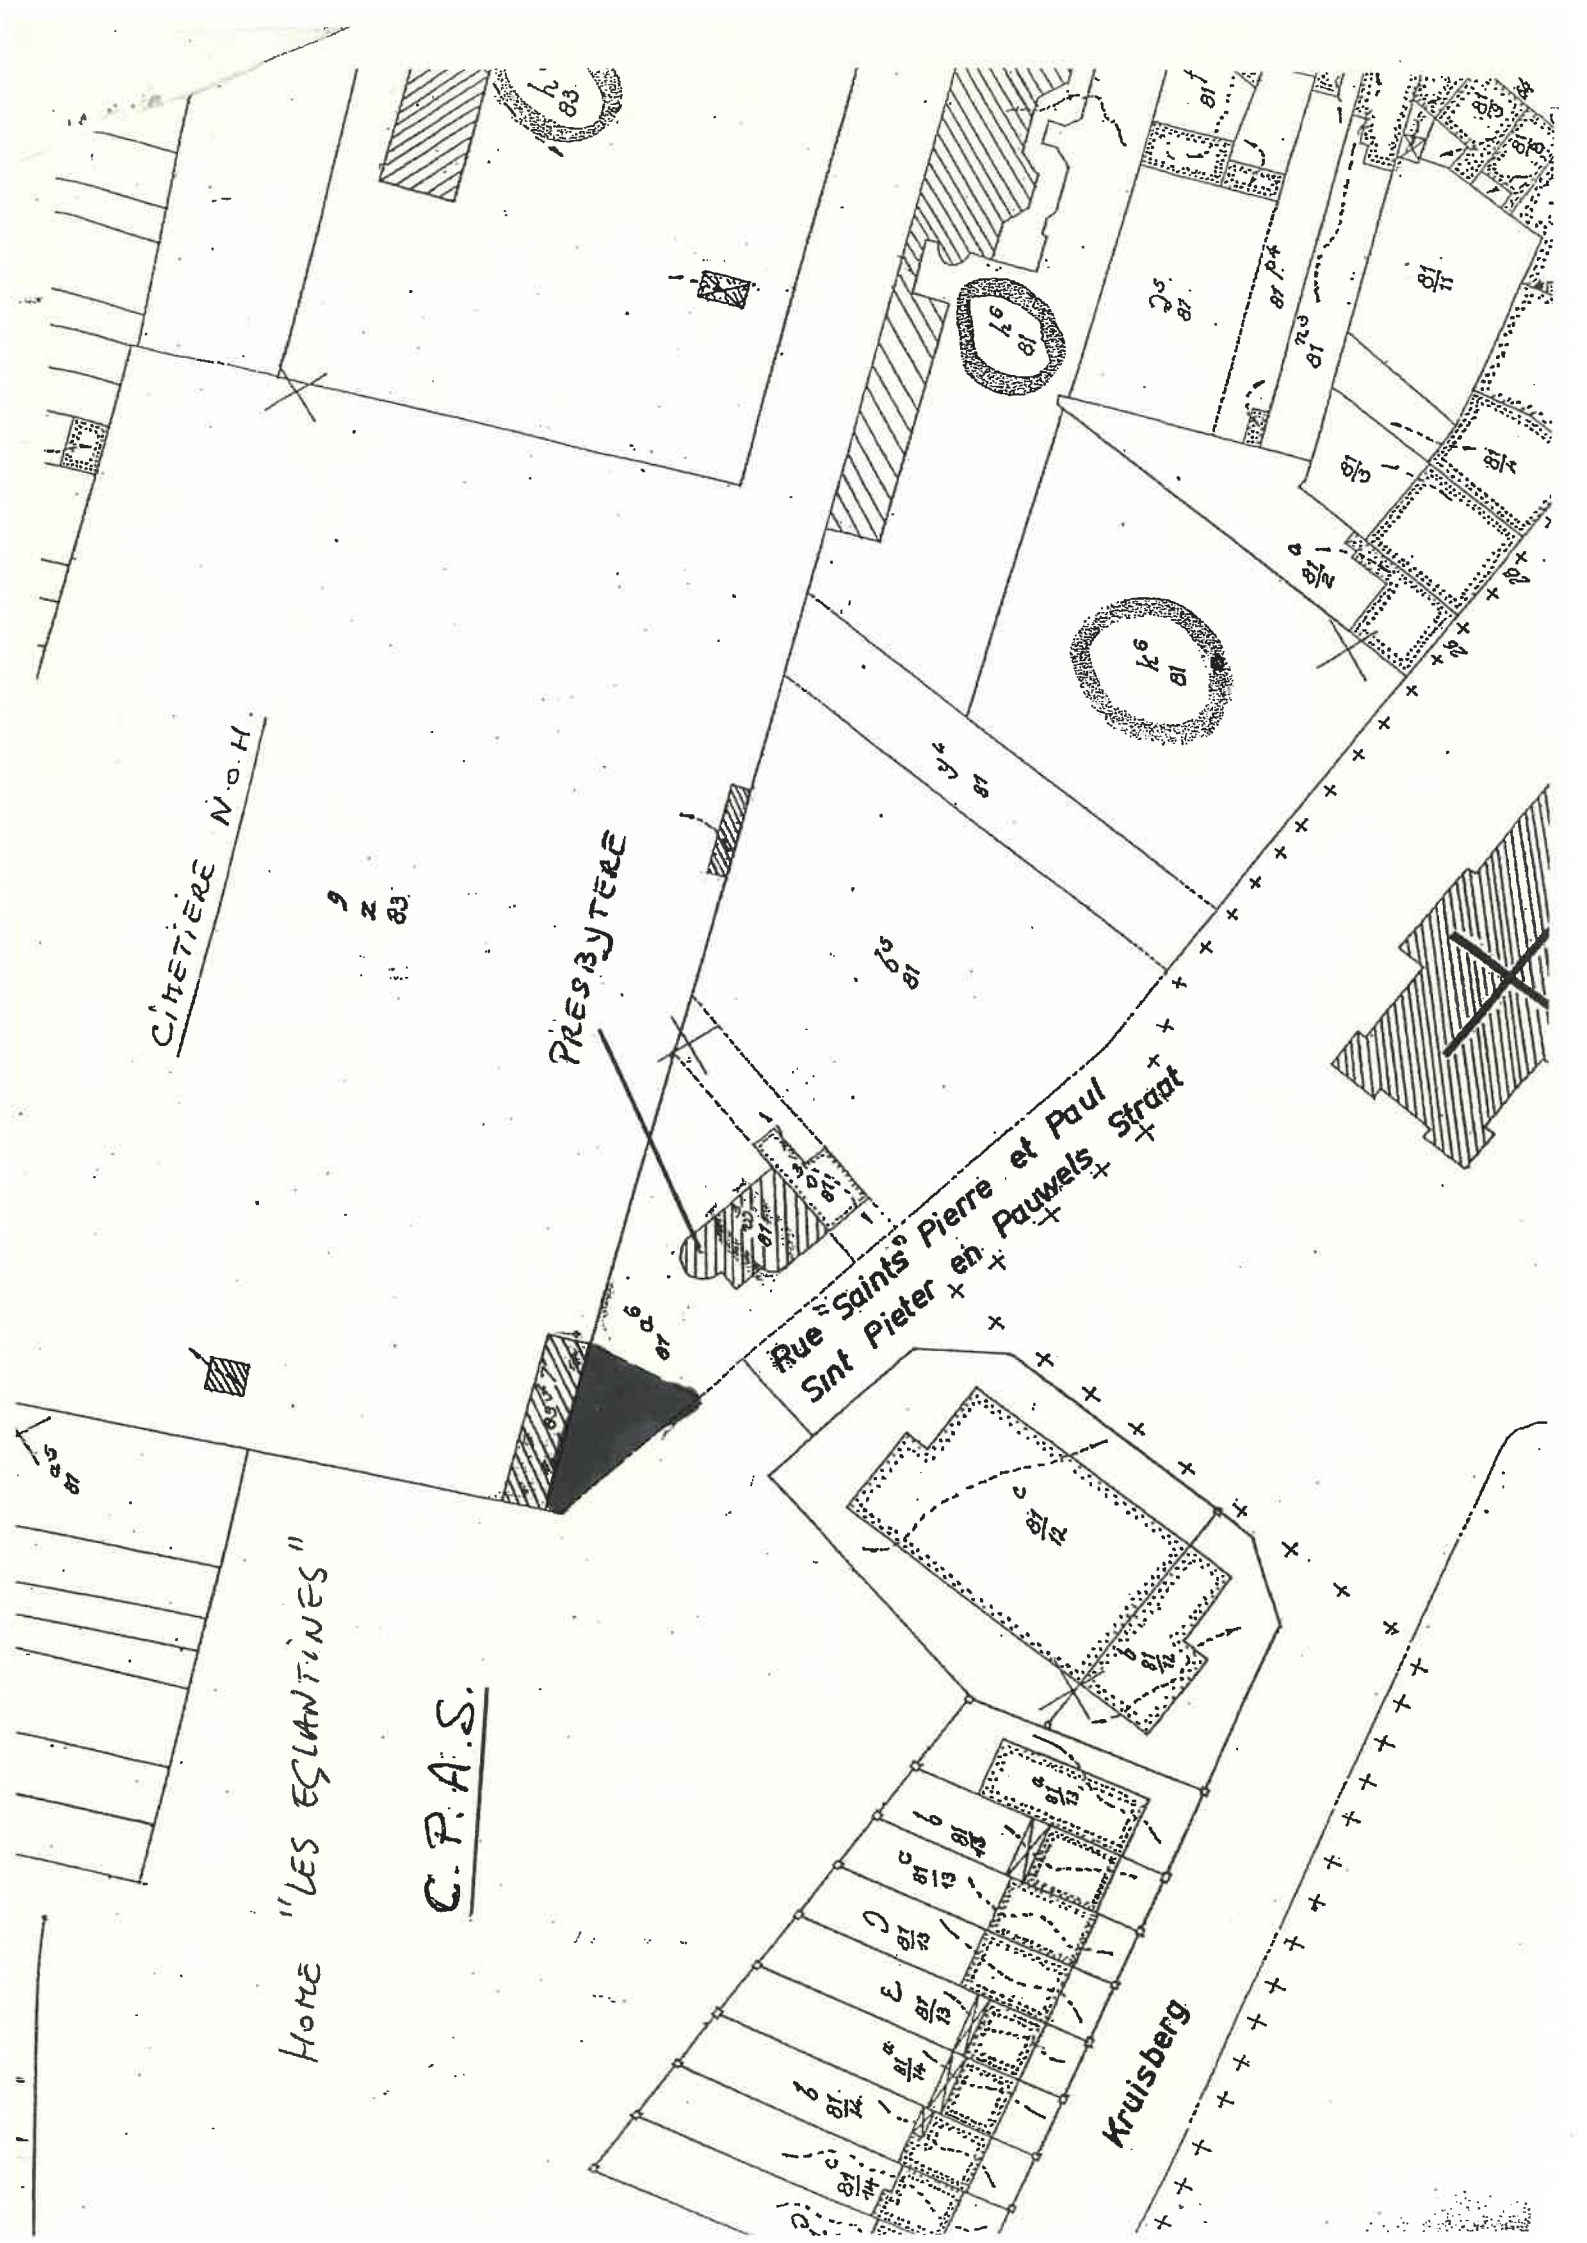

CINETIERE N.O.H.

9
2
83

PRESBYTERE

Rue "Saints" Pierre et Paul
Sint Pieter en Pauwels Straat

HOME "LES EGLANTINES"

C.P.A.S.

Kruisberg

-  LIMITE DE PROPRIÉTÉ CPAS
-  OCCUPATION PRECAIRE PAR LE CPAS À INCLURE AU SITE
-  SURFACE DE TERRAIN NON CONSTRUCTIBLE
-  SURFACE DE PARC
-  SURFACE DE VOIRIES PRIVATIVES CPAS
-  CLOTURE PROVISoire À CRÉER PAR LA VILLE
-  SERVITUDE "POTELIER" ACTUELLE À SUPPRIMER À TERME
-  SERVITUDE "POTELIER" FUTURE À CRÉER PAR LA VILLE